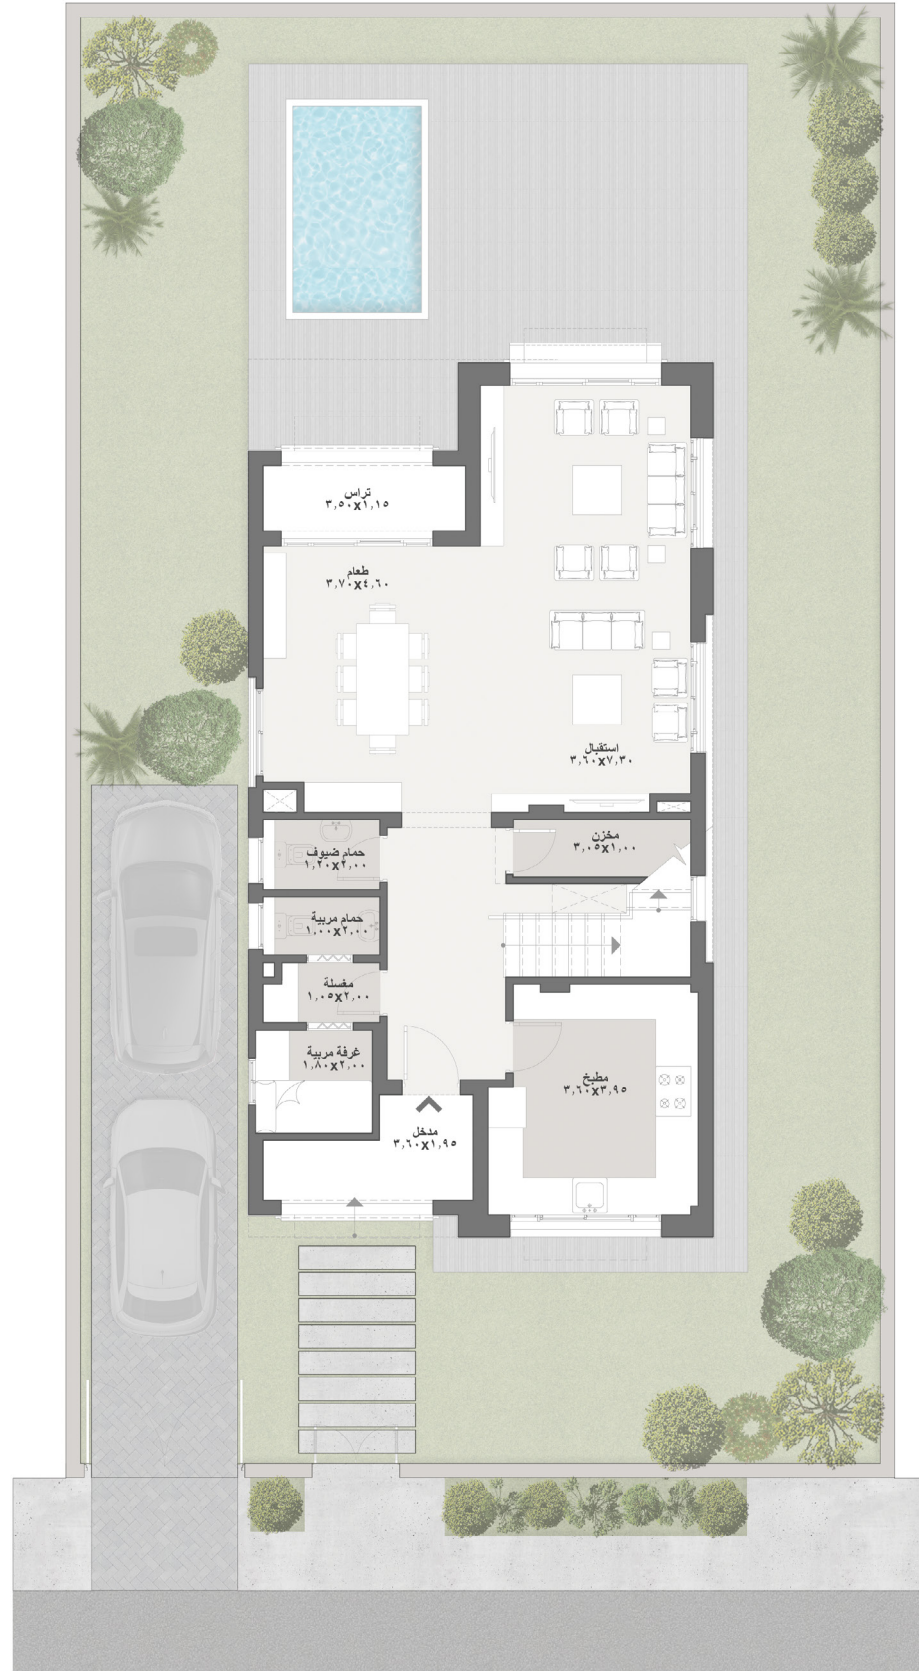

تم تصميم الوحدات على الطراز التوسكاني ببساطته وجماله، كما انه يتناسب مع طبيعة وجو أسيوط. يقدم لك زهو العديد من الوحدات بمساحات مختلفة تبدأ من ١٧٠ متر إلى ٢٧٠ متر. فيلات مستقلة، التوين هاوس، التاون هاوس و Z Villas.

فيلات مستقلة

الموقع العام

جميع الأبعاد والمساحات المبينة اعلاه مبدئية ولا تشمل العناصر الانشائية أو الميكانيكية المطلوبة لتنفيذ المبنى في الصورة النهائية وتخضع لنسب التحميل بما لا يخل بشروط العقد النهائي للوحدة.

جميع الأبعاد والمساحات المبينة اعلاه مبدئية ولا تشمل العناصر الانشائية أو الميكانيكية المطلوبة لتنفيذ المبنى في الصورة النهائية وتخضع لنسب التحميل بما لا يخل بشروط العقد النهائي للوحدة.

المساقط الأفقية

الدور الأرضي

المساحة الكلية ٢٧٧,٤ م^٢

٣,٦٠ X ١,٩٥	مدخل
٣,٦٠ X ٧,٣٠	استقبال
٣,٧٠ X ٤,٦٠	طعام
١,٨٠ X ٢,٠٠	غرفة مربية
١,٠٠ X ٢,٠٠	حمام مربية
١,٢٠ X ٢,٠٠	حمام ضيوف
١,٠٥ X ٢,٠٠	مغسلة
٣,٦٠ X ٣,٩٥	مطبخ
٣,٠٥ X ١,٠٠	مخزن
٣,٥٠ X ١,١٥	تراس